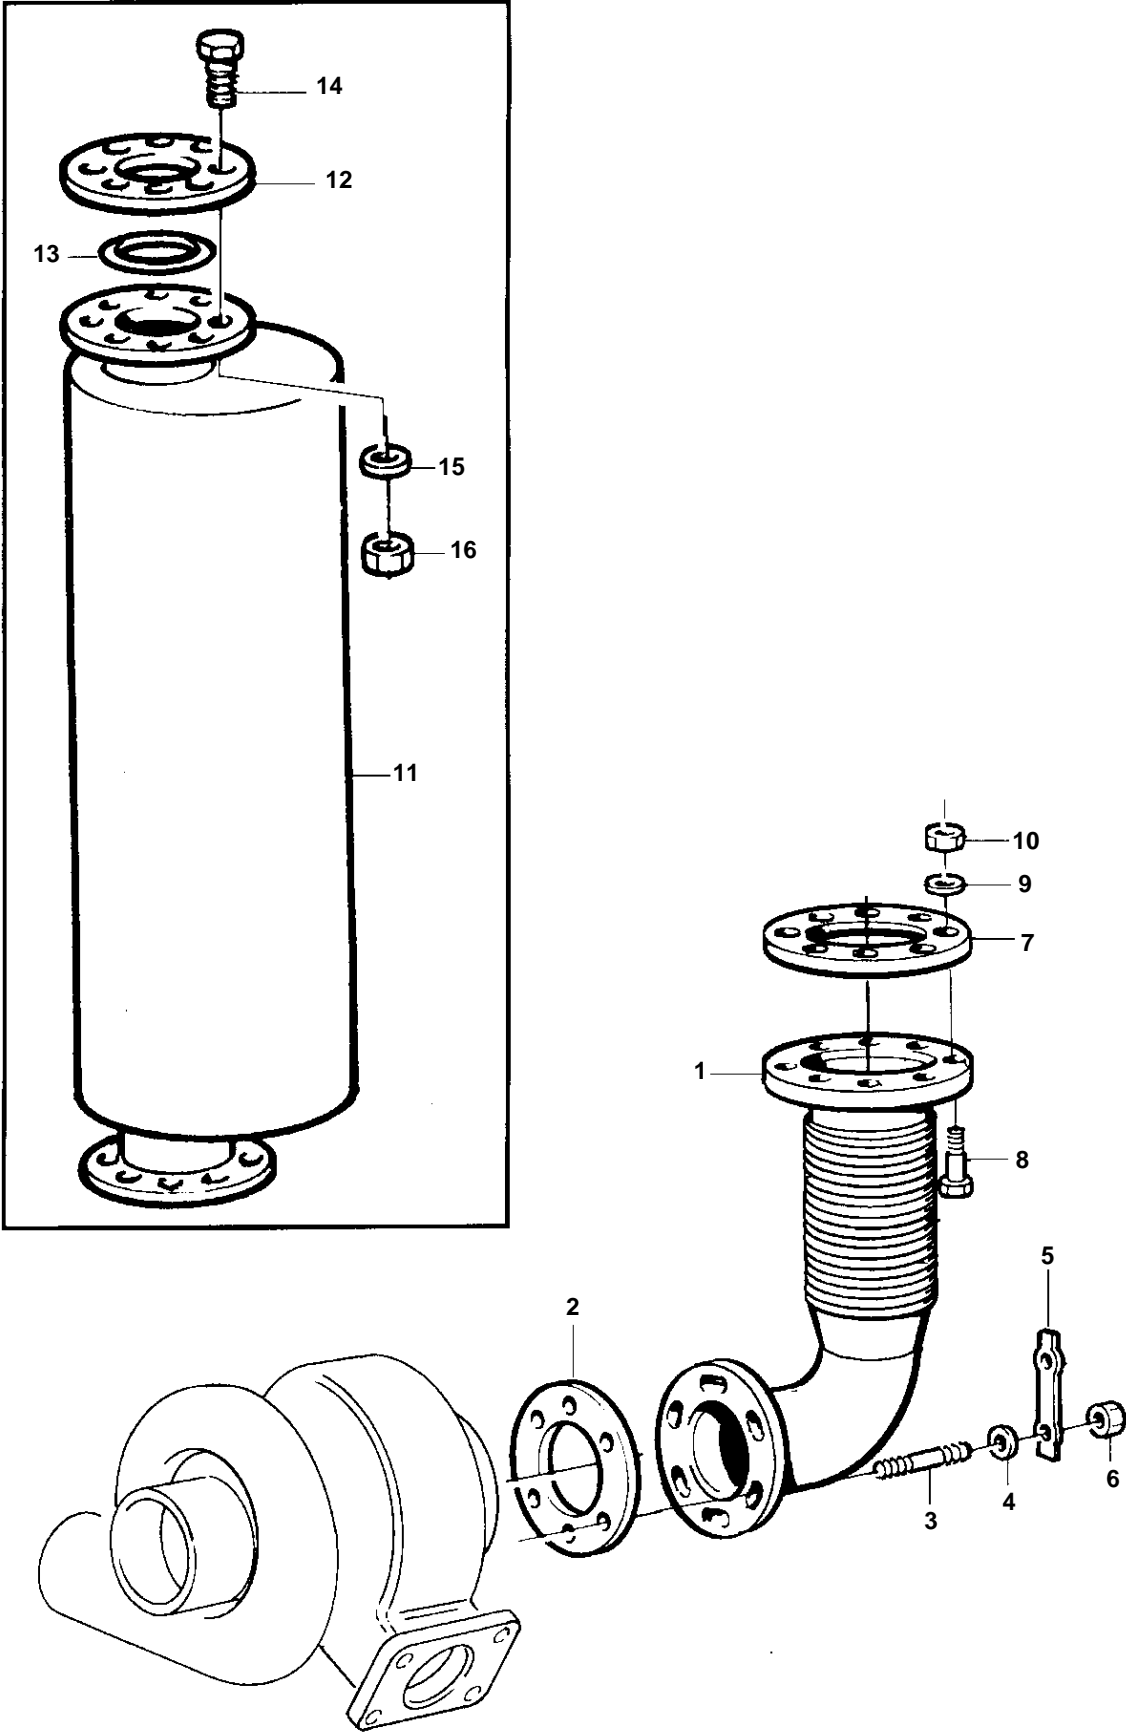

TAD1630V

TAD1630V

REF	PART NO.	QTY	DESCRIPTION	NOTES
1	3825464	1	Exhaust hose	
2	865948	1	Gasket	
3	479971	6	Stud	
4	823575	6	Spacer sleeve	TH=6mm
5	979655	3	Washer	
6	943927	6	Nut	
7	836883	1	Exhaust pipe flange	
8	955368	8	Screw	
9	941912	8	Spring washer	
10	955785	8	Nut	
11	863049	1	Muffler	
12		2	Weld flange	
13	862976	2	Gasket	
14	955366	16	Screw	
15	941912	16	Spring washer	
16	955785	16	Nut	